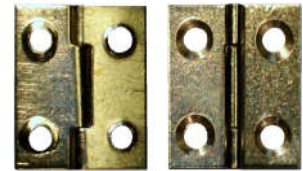

96 wijzerschoteltes
staal en messing

**No. B952982**

144 stuks wijzerschoteltes
staal geblauwd

**No. E48100**

100 stuks wijzerschoteltes
messing

**GT227**

100 stuks dunne messing
wijzerschoteltes met rond gat

25 stuks **uurwijzerbussen** en
minutenwijzerplaatjes
voor **quartz** uurwerken
euro std: UW Ø 5,0 mm, MW 3,5x 2,8mm

**GT2232B**

assortiment middelgrote
pallen en palnieten messing

ass. kettinghaken en ogen
messingdraad Ø 2,0 mm:
6 stuks haken en 6 stuks ogen

ass. kettinghaken en ogen
messingplaat voor wandklokken: 2 st
gesloten en 4 st open haken 6 st ogen

ass. kettinghaken en ogen
messingplaat voor koekoekklok:
6 st haken 6 st ogen

slingerhaken franse pendule
4 x 4 x 17,5 mm, ingezaagd
inwendige schoefdraad M 2,6
3 st. verpakking

slingerhaken
4 x 4 x 20 mm
geboord 2,0 mm voor bevestiging aan
ronde slingerstaaf Ø 2,0 mm
3 st. verpakking

messing scharnieren
20 x 17,5 mm
2 stuks

Hamer franse pendule

**kaststelschroeven met messing
bevestigingsplaat groot model**
voor wandklokken: 2 stuks